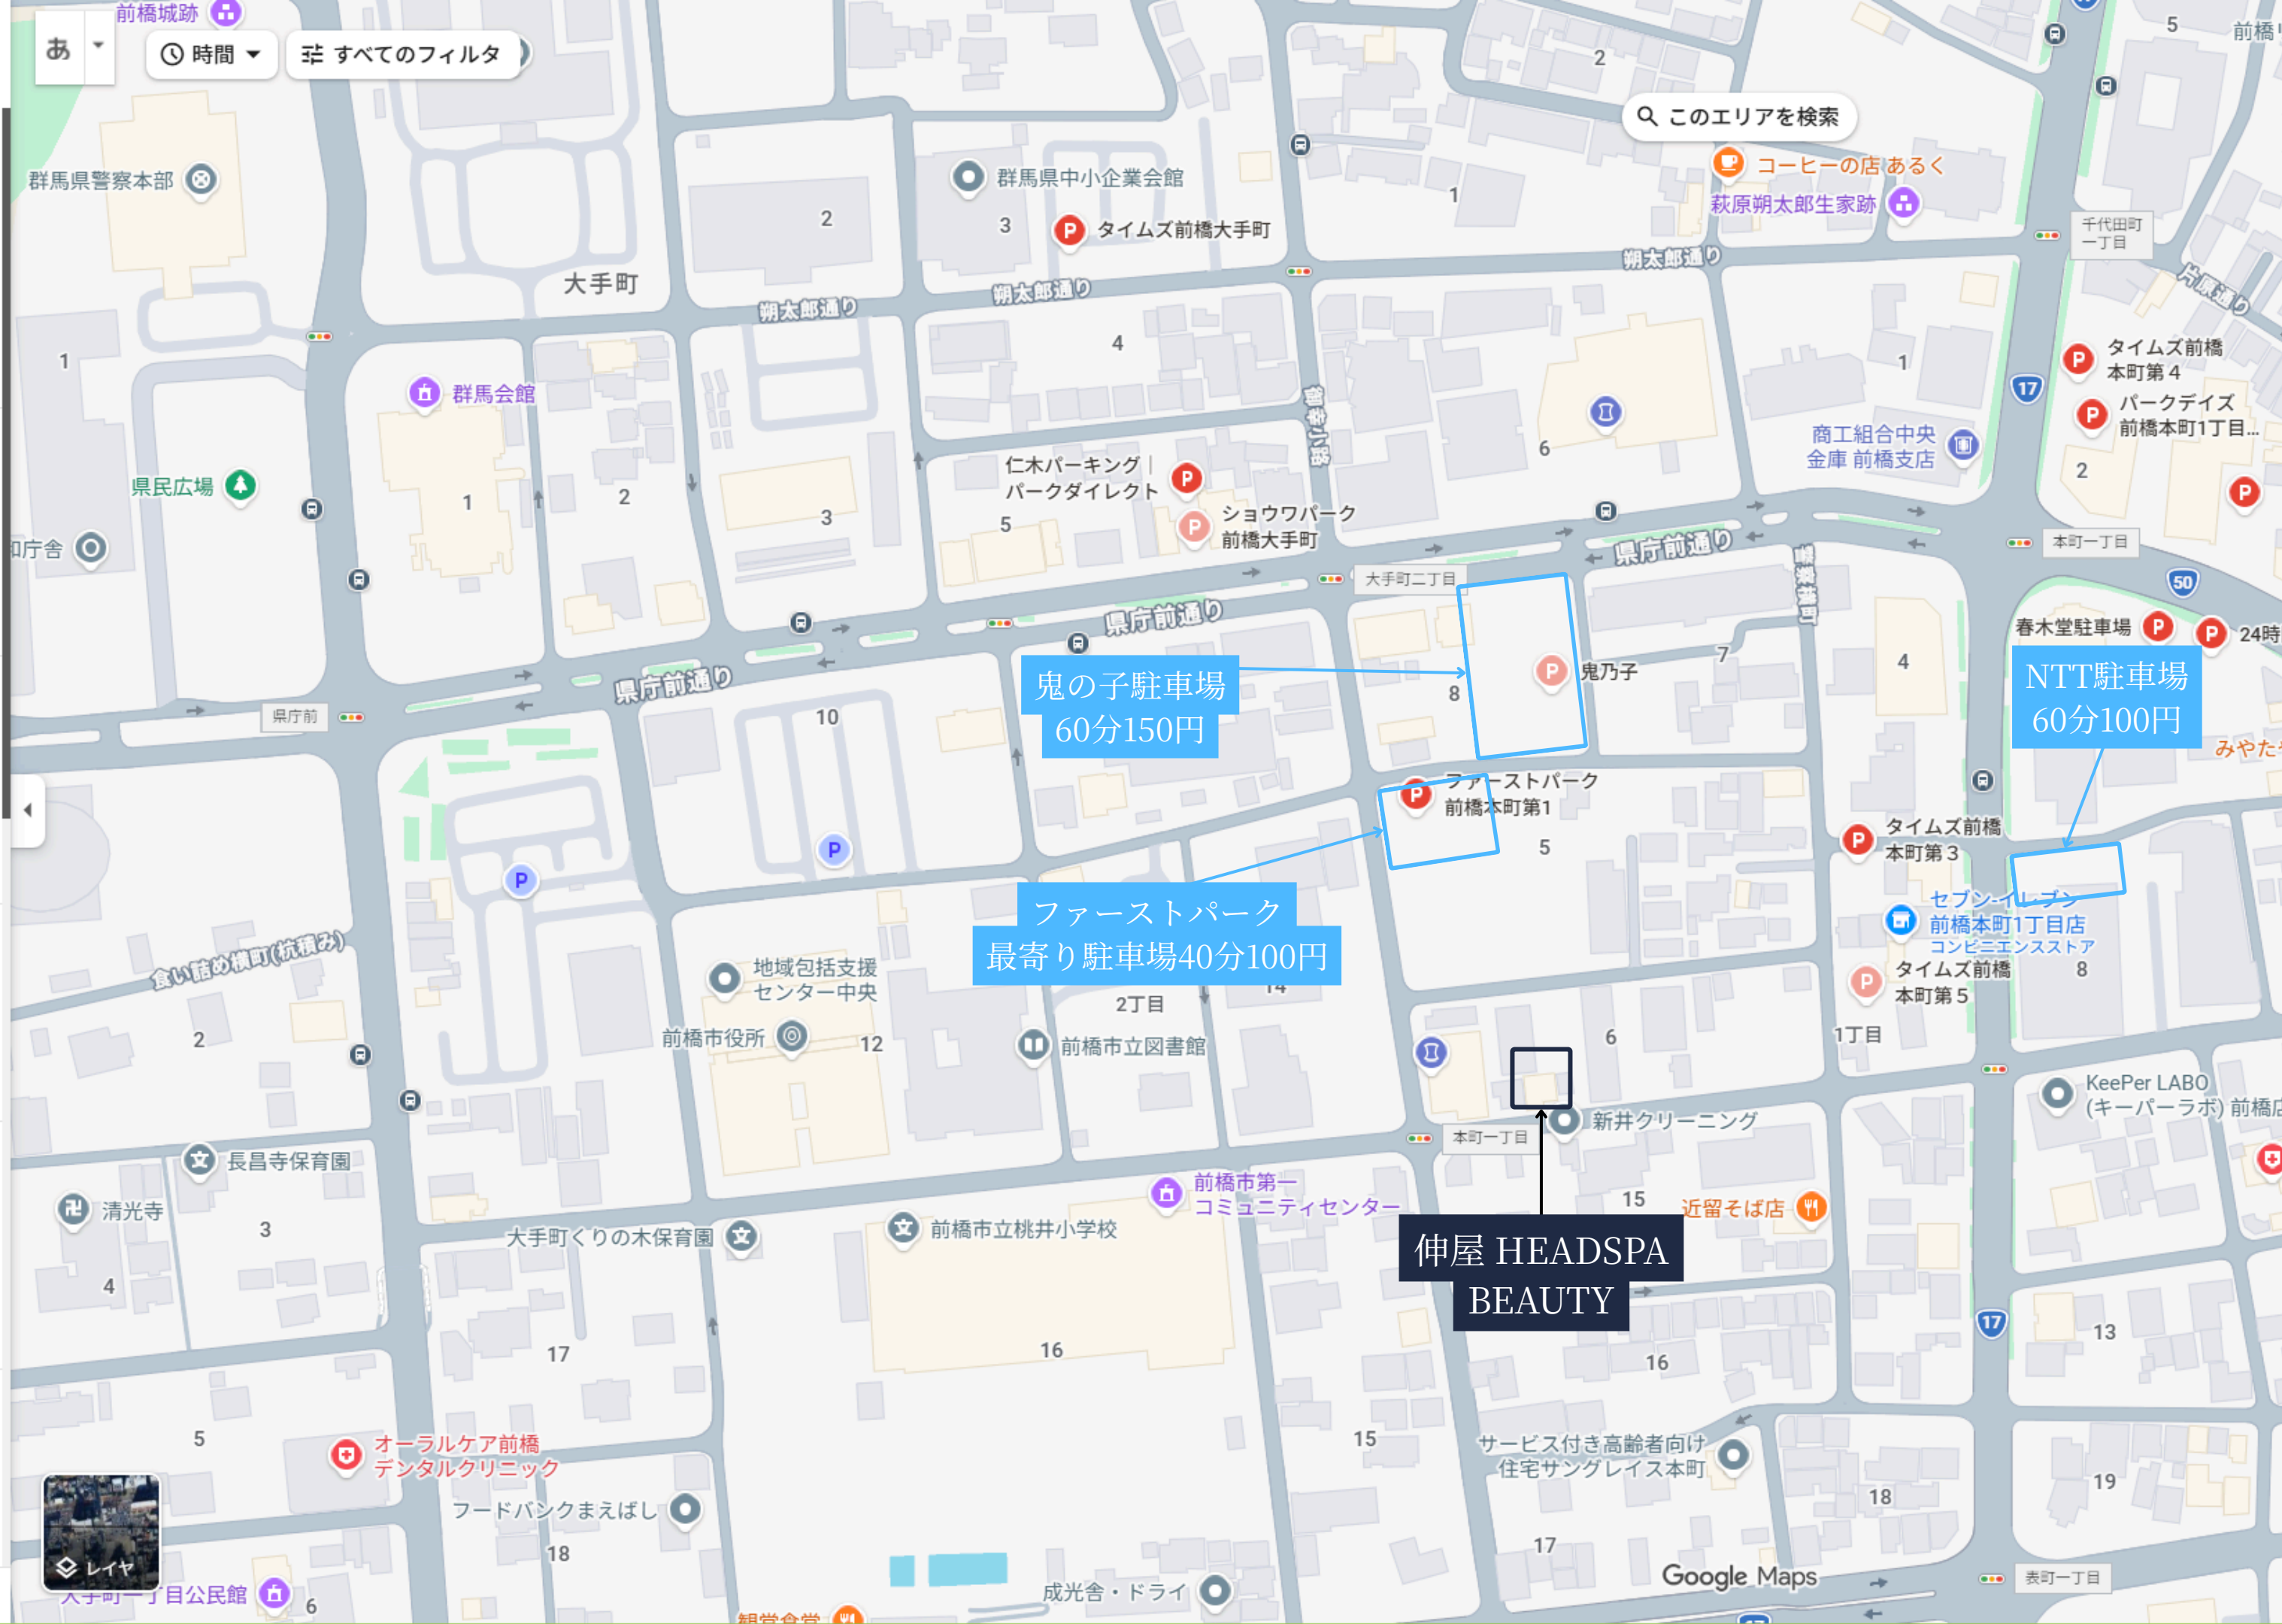

駐車場 🔍 ✕

結果 ① 共有

ショウワパーク 前橋大手町
 3.0 ★★★★★ (1)
 駐車場・大手町2丁目5-12
 ウェブサイトルート・乗換

"近くにある珈琲問屋と提携しているので、カフェで一服する際に利用するのも便利。"

タイムズ前橋本町第4
 3.3 ★★★★★ (7)
 駐車場・本町1-2
 24時間営業
 ウェブサイトルート・乗換

"前橋中心街に近く、17号に面している立地の良い駐車場。"

パークデイズ前橋本町1丁目パーキング
 3.0 ★★★★★ (1)
 駐車場・本町1丁目2-2
 24時間営業・0120-162-088
 ウェブサイトルート・乗換

"街中にはかなりリーズナブルな駐車場。"

スターパーク駐車場
 3.5 ★★★★★ (2)
 駐車場・千代田町2丁目12-7
 24時間営業・090-1837-3178
 ルート・乗換

"駐車台数15台。"

タイムズ前橋本町第5
 5.0 ★★★★★ (1)
 駐車場・本町1-7
 24時間営業
 ウェブサイトルート・乗換

"近隣の駐車場より料金が安いので、停められるとラッキー。"

タイムズ前橋本町第3
 3.7 ★★★★★ (3)
 駐車場・本町1-7
 24時間営業
 ウェブサイトルート・乗換

"入出庫はこちらの方がしやすい。"

☐ 地図の移動後に結果を更新

このエリアを検索

鬼の子駐車場
60分150円

ファーストパーク
最寄り駐車場40分100円

NTT駐車場
60分100円

伸屋 HEADSPA
BEAUTY

レイヤ